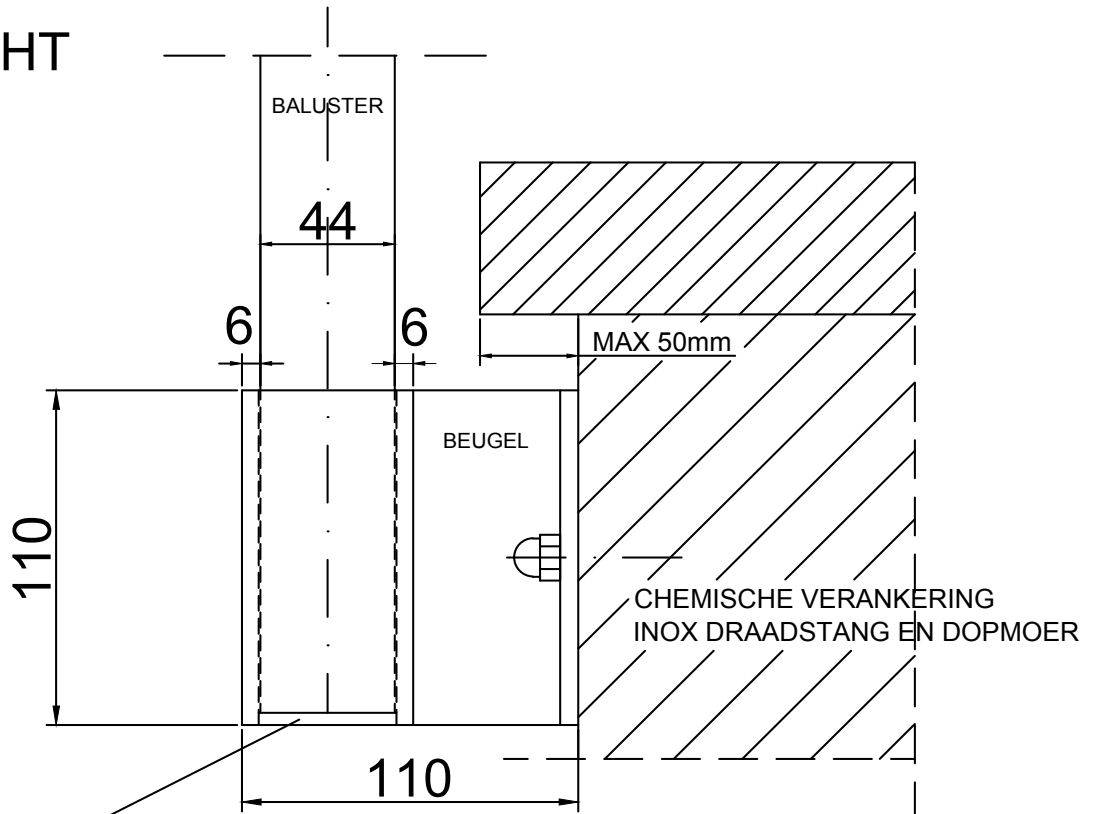

ZIJAANZICHT

RUBBER STOP GRIJS / ZWART  
MET ONTWATERINGSGAT

BOVENAANZICHT

PRINCIPEDETAIL: NIET BINDEND NAAR UITVOERING TOE.