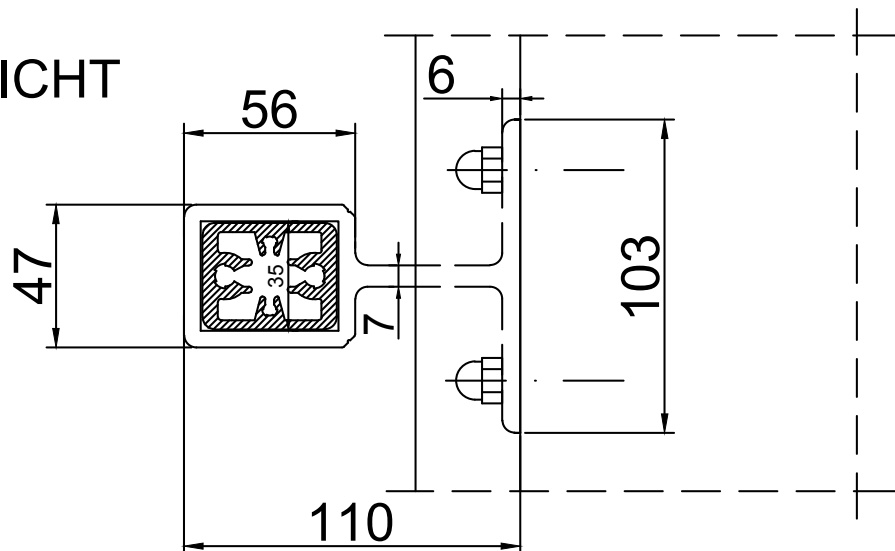

ZIJAANZICHT

RUBBER STOP GRIJS / ZWART  
MET ONTWATERINGSGAT

BOVENAANZICHT

PRINCIPEDETAIL: NIET BINDEND NAAR UITVOERING TOE.