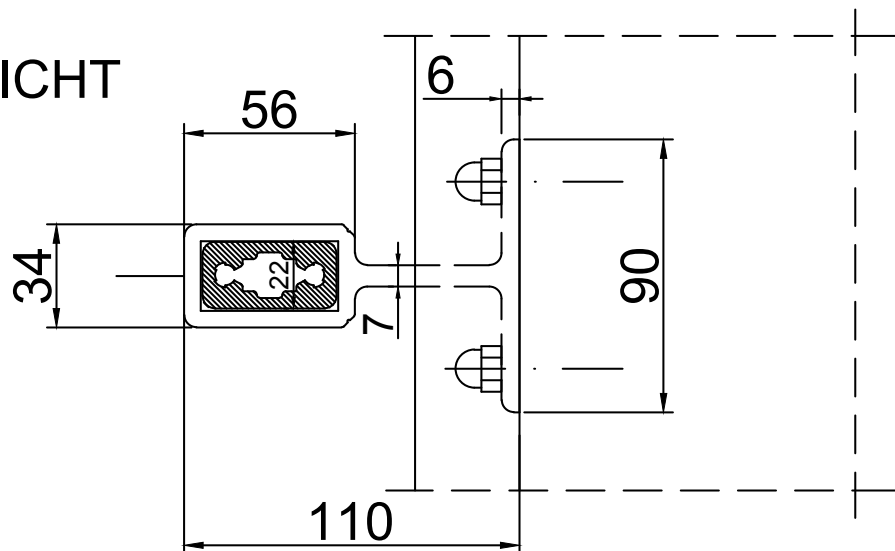

ZIJAANZICHT

RUBBER STOP GRIJS / ZWART
MET ONTWATERINGSGAT

BOVENAANZICHT

PRINCIPEDETAIL: NIET BINDEND NAAR UITVOERING TOE.