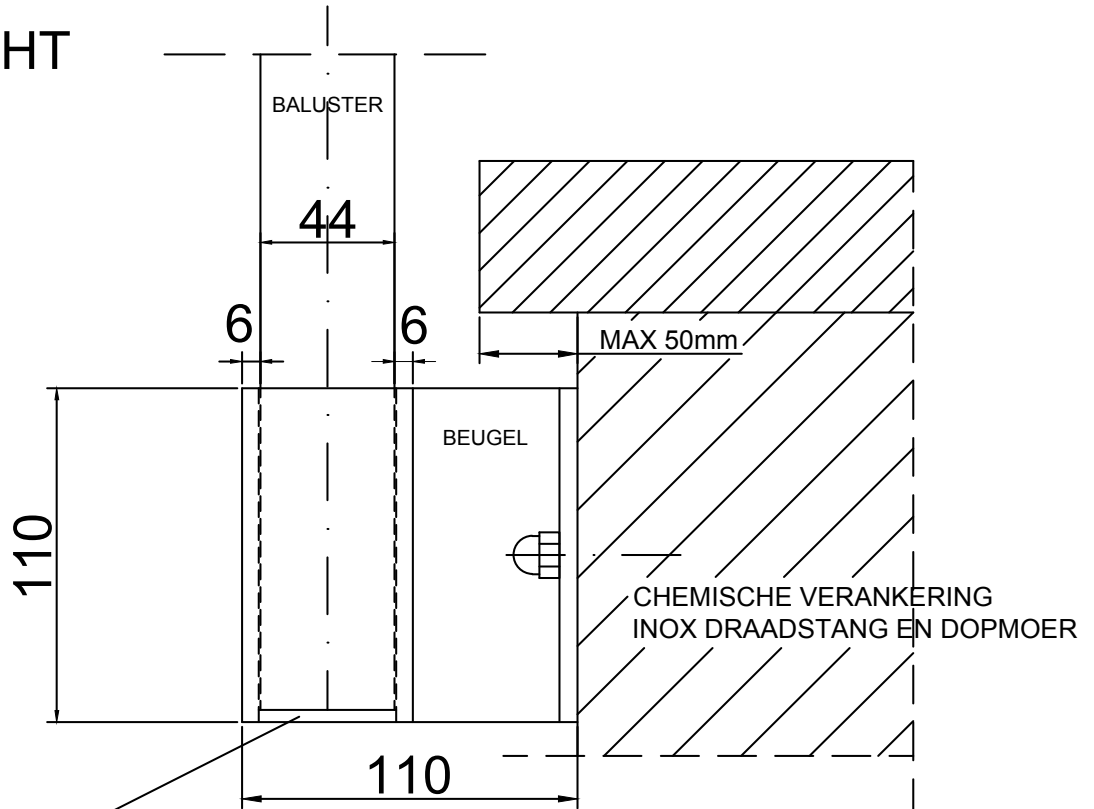

ZIJAANZICHT

RUBBER STOP GRIJS / ZWART
MET ONTWATERINGSGAT

BOVENAANZICHT

PRINCIPEDETAIL: NIET BINDEND NAAR UITVOERING TOE.